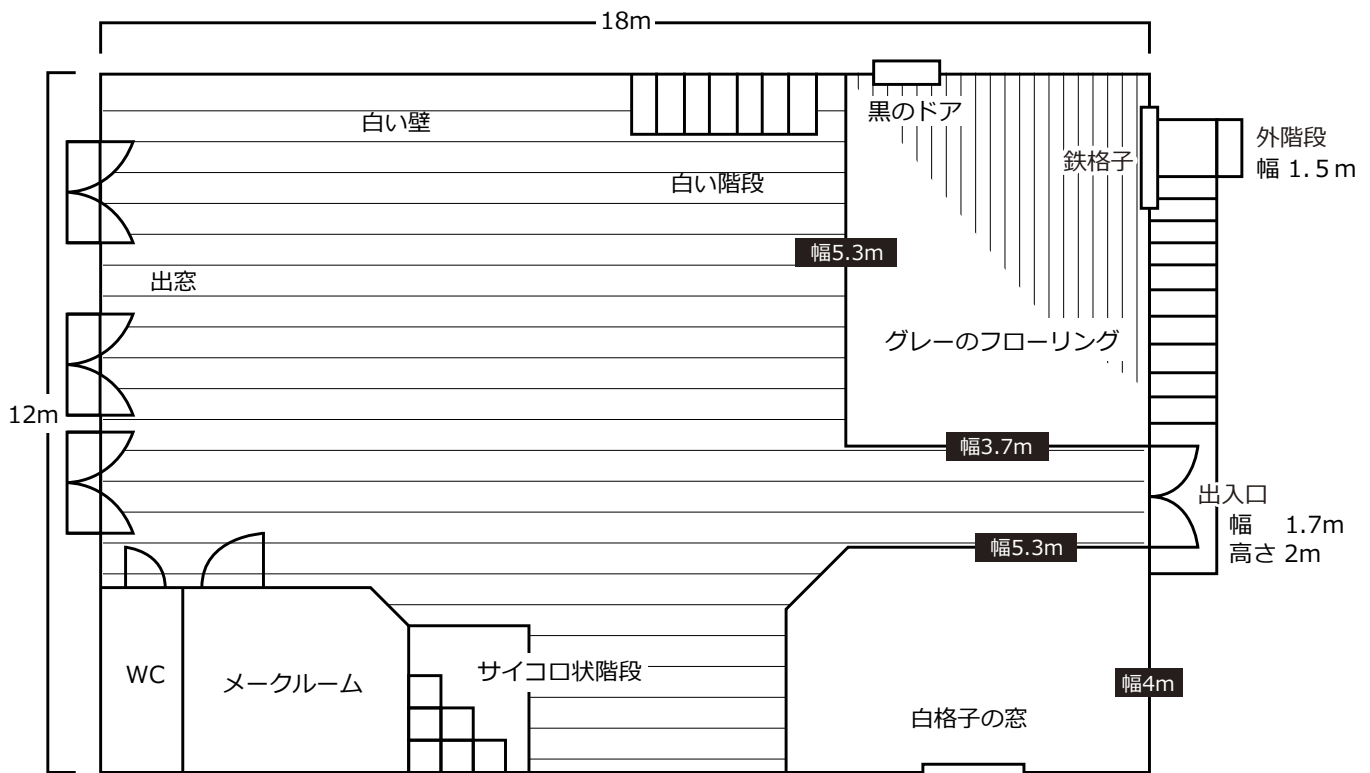

# 2st

Spec: 土地面積 529 ㎡ 建物面積 216 ㎡ 室内高 3.2m~5.5m 電気容量 10kw

白ベースの色調に天井から自然光が降り注ぐような設計。爽やかな南欧・地中海風の雰囲気を感じさせています。ボードウオーク風フローリングに、サイコロ状階段やレンガ壁とアイアン風ドアなど印象的なデザインを配し、室内外どちらのロケーションでも応用が利く仕様になっています。

160607

スタジオ グランボア

# 2st

Spec: 土地面積 529 ㎡ 建物面積 216 ㎡ 室内高 3.2m~5.5m 電気容量 10kw